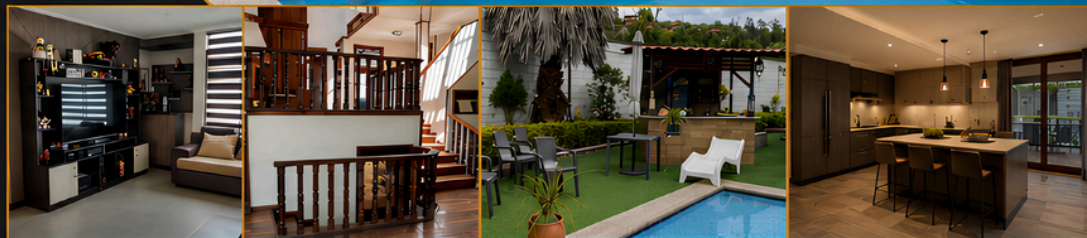

COMPRA
TU HOGAR IDEAL

VENDE
CON CONFIANZA

PROYECTOS
QUE CONSTRUYEN
FUTURO

CONTÁCTANOS

098 417 0143

globrealestate@hotmail.com

@global.real.state.ec

CONFIANZA • COMPROMISO • RESULTADOS